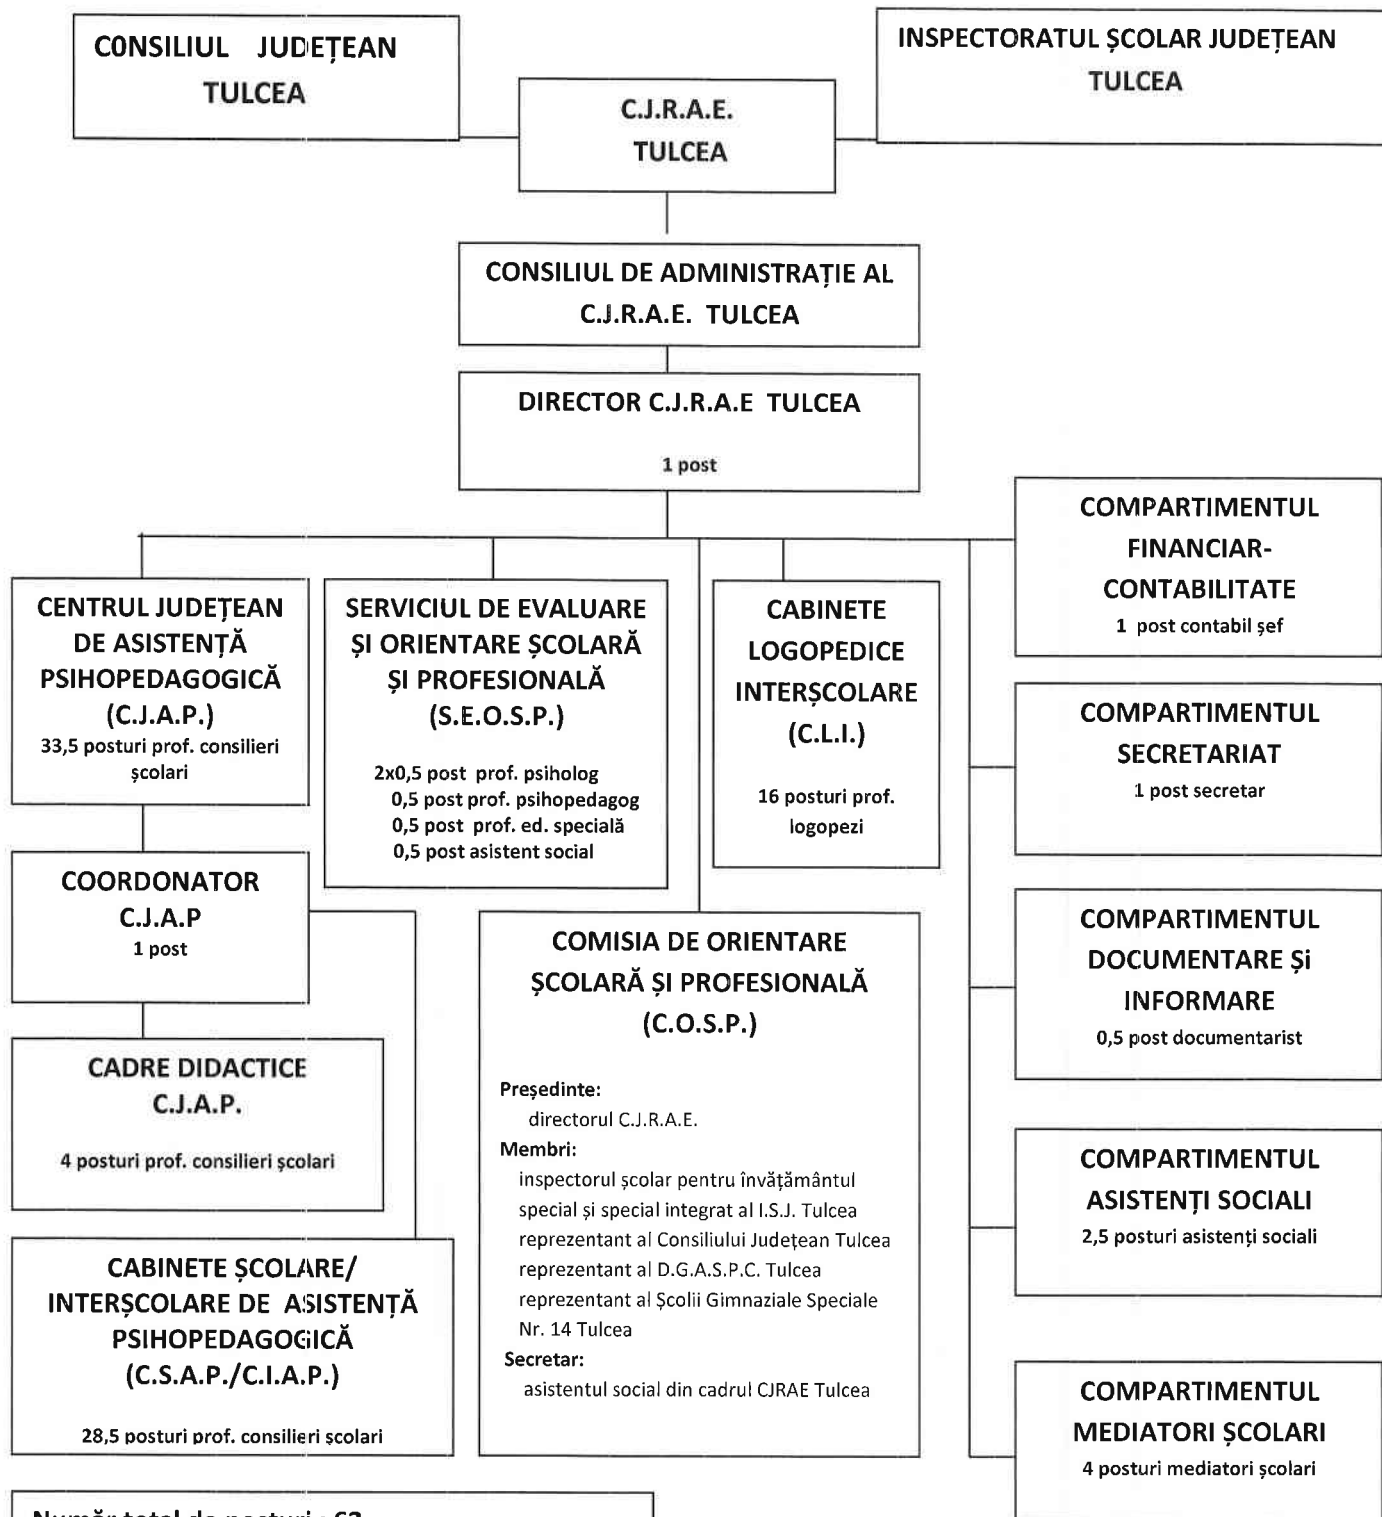

**ORGANIGRAMA CENTRULUI JUDEȚEAN DE RESURSE ȘI DE  
ASISTENȚĂ EDUCAȚIONALĂ (C.J.R.A.E.) TULCEA  
AN ȘCOLAR: 2016-2017**

Număr total de posturi : 62  
Număr posturi personal didactic de conducere: 2  
Număr posturi personal didactic: 50,5  
Număr posturi personal didactic auxiliar: 9,5

Director  
Prof. dr. Bălan Nicoleta Iulia