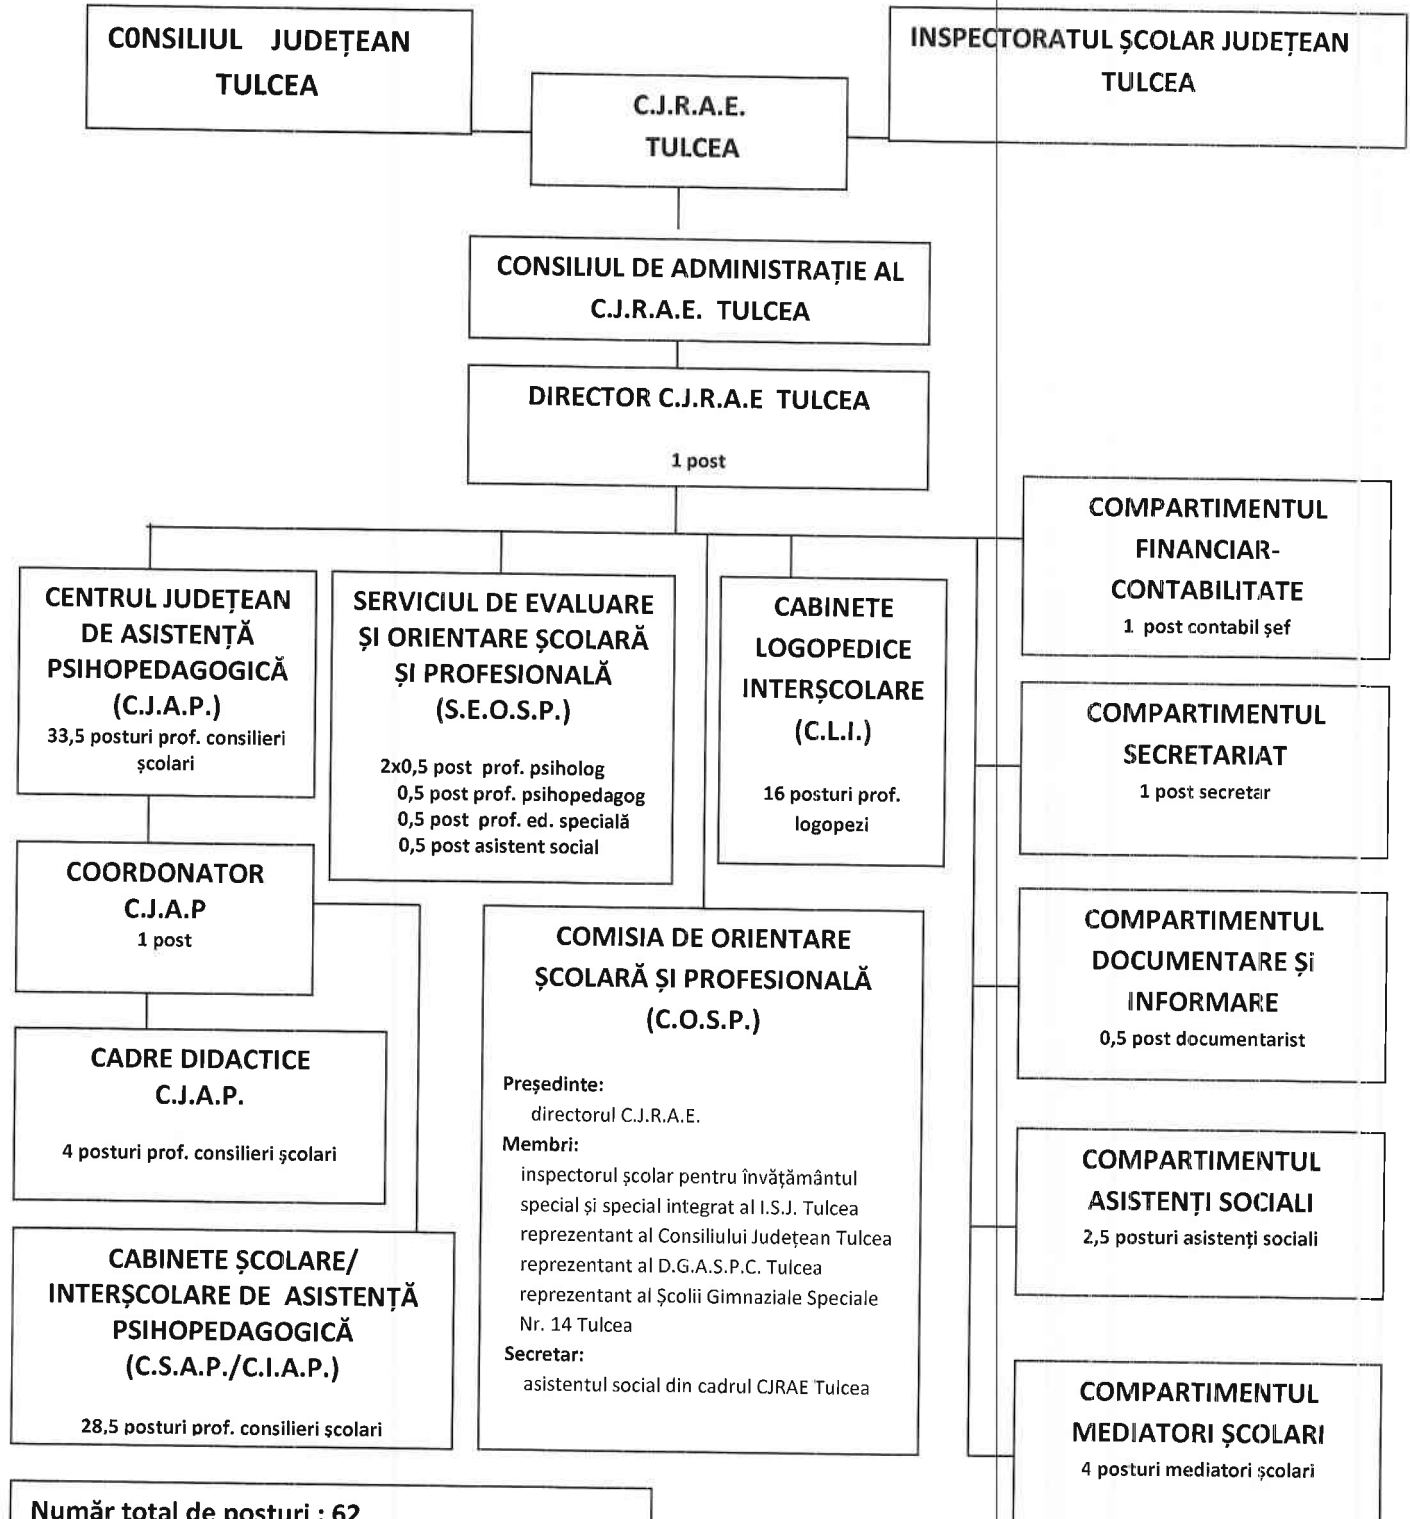

**ORGANIGRAMA CENTRULUI JUDEȚEAN DE RESURSE ȘI DE
ASISTENȚĂ EDUCAȚIONALĂ (C.J.R.A.E.) TULCEA
AN ȘCOLAR: 2016-2017**

Număr total de posturi : 62
Număr posturi personal didactic de conducere: 2
Număr posturi personal didactic: 50,5
Număr posturi personal didactic auxiliar: 9,5

Director
Prof. dr. Bălan Nicoleta Iulia